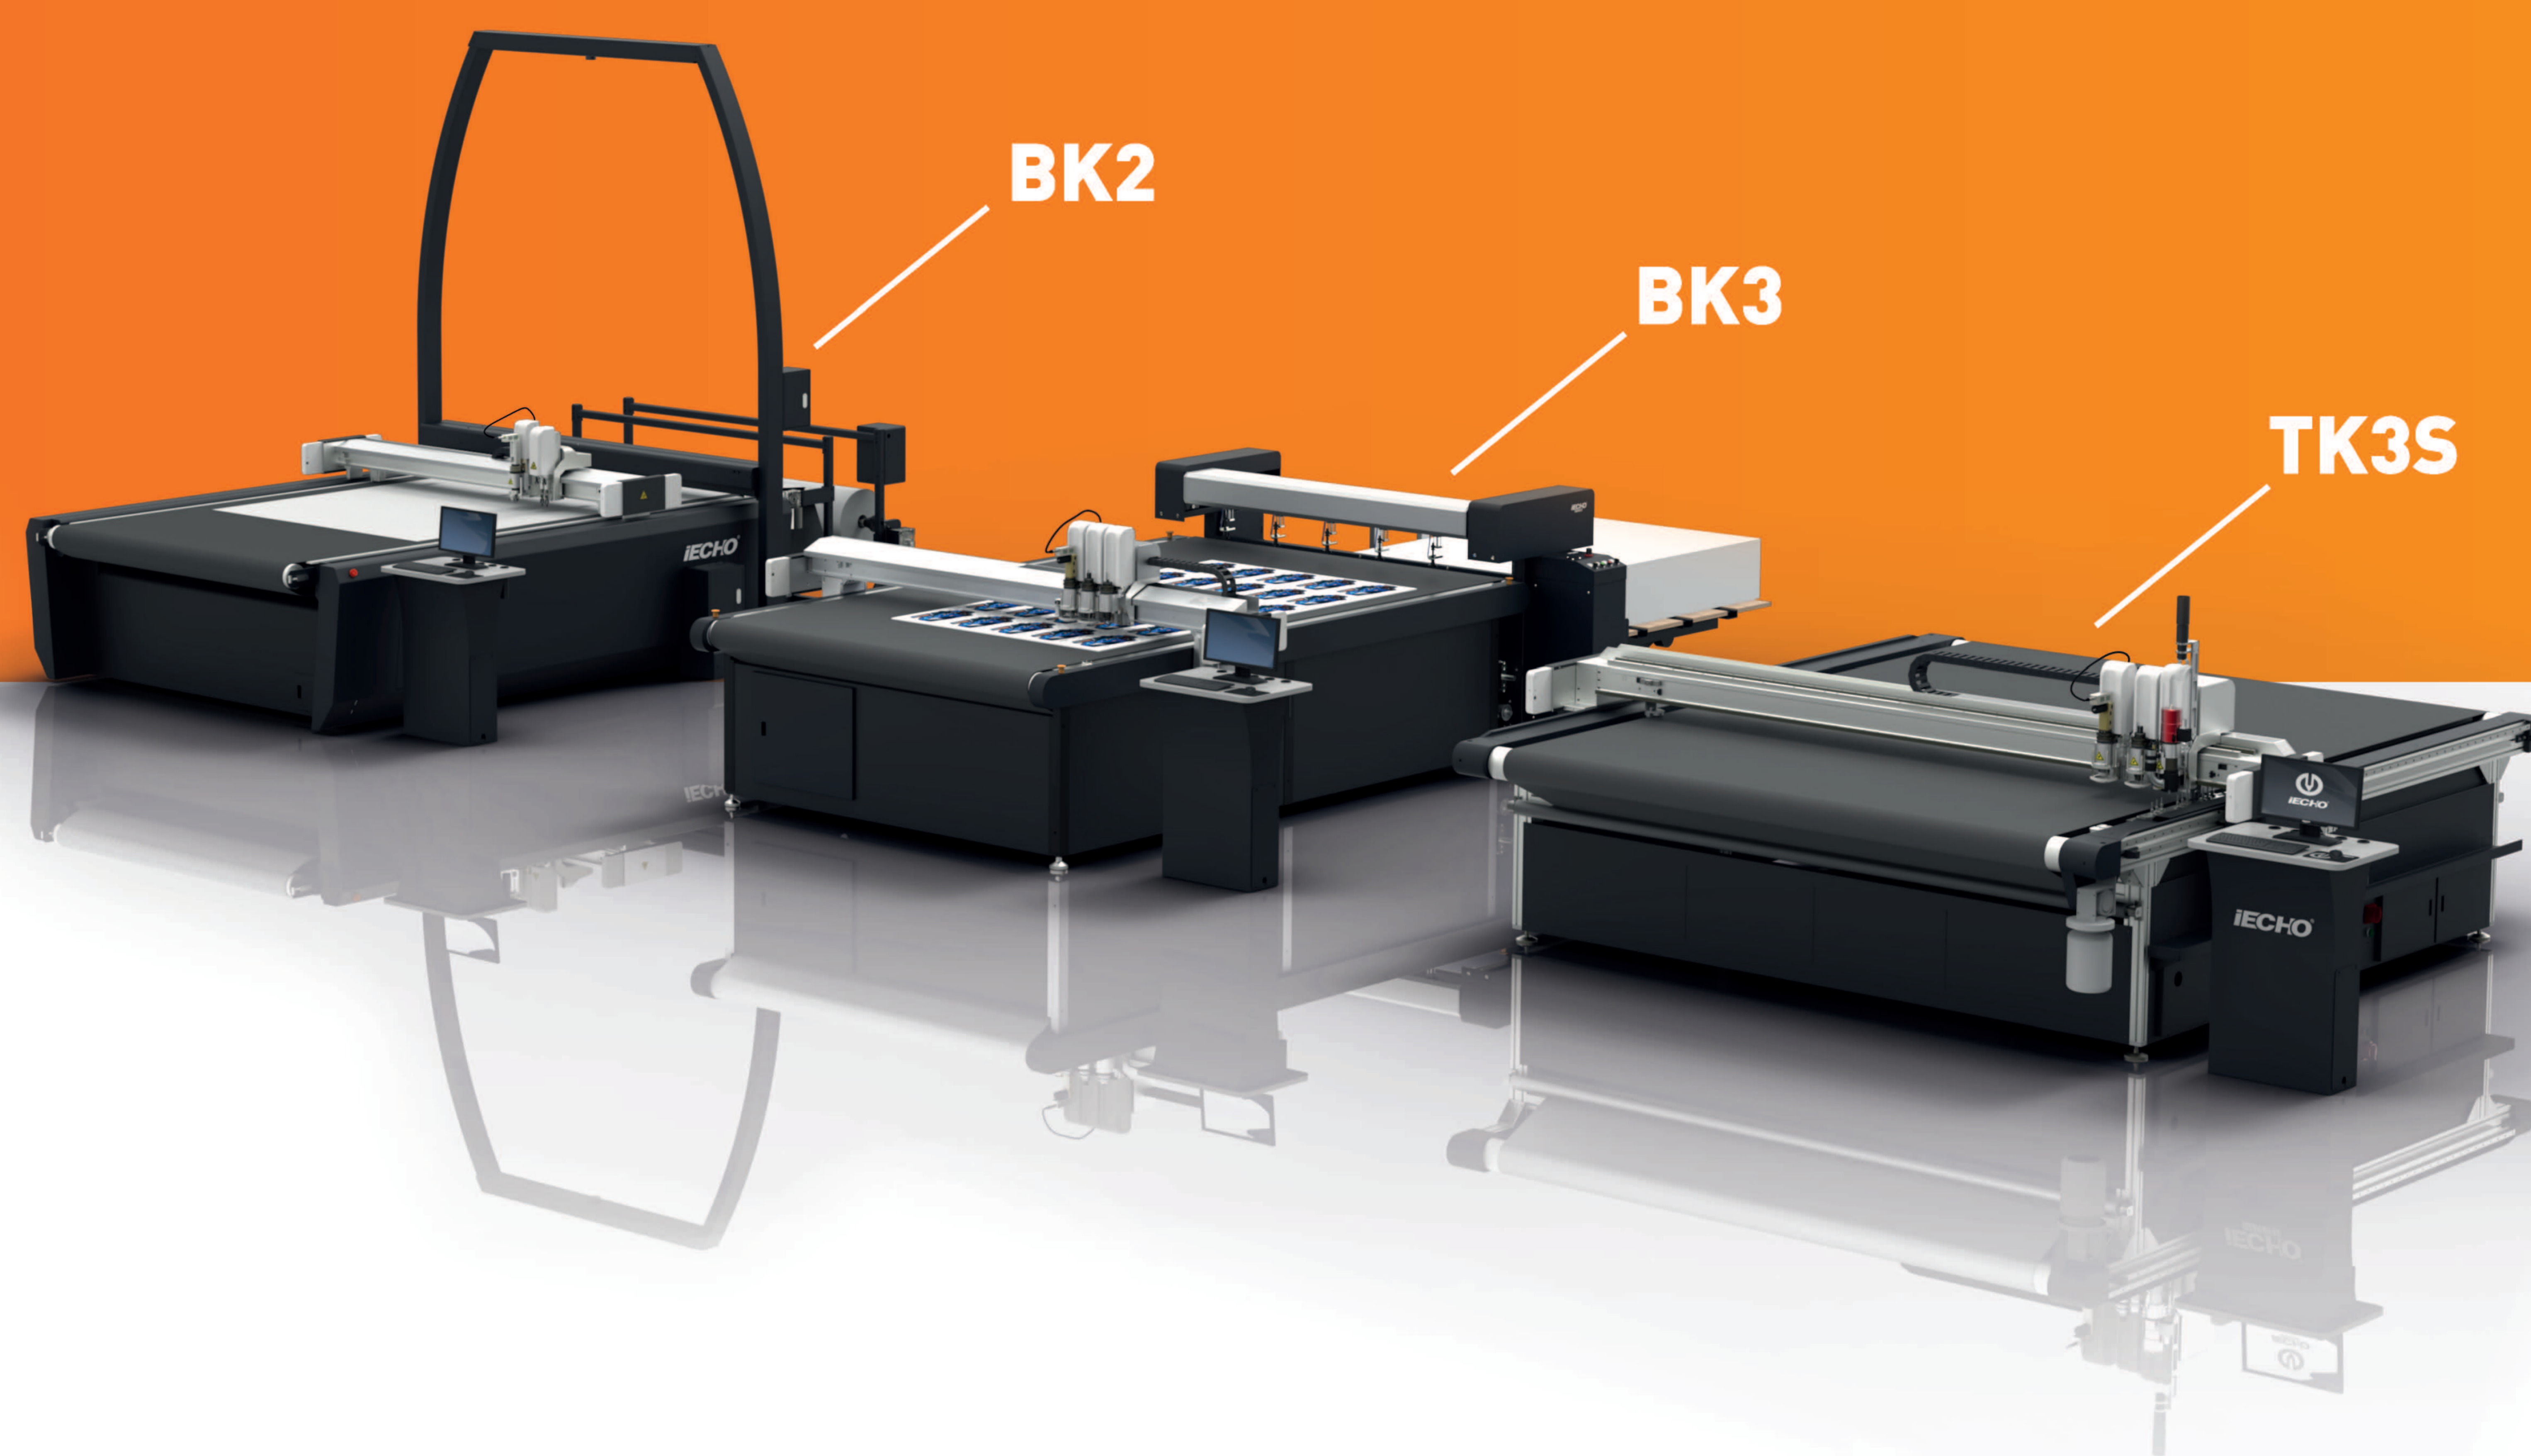

# **iECHO**

-  *Découpage*
-  *Fraisage*
-  *Rainage*
-  *Traçage*

## **TK3S**

**MACHINE DE DÉCOUPE NUMÉRIQUE  
HAUTE PRÉCISION**

# **iECHO**

**MACHINE DE DÉCOUPE NUMÉRIQUE  
HAUTE PRÉCISION**

**TK3S**  
3521

TABLE  
DE DÉCOUPE  
3500x2100mm  
DOUBLE BRAS