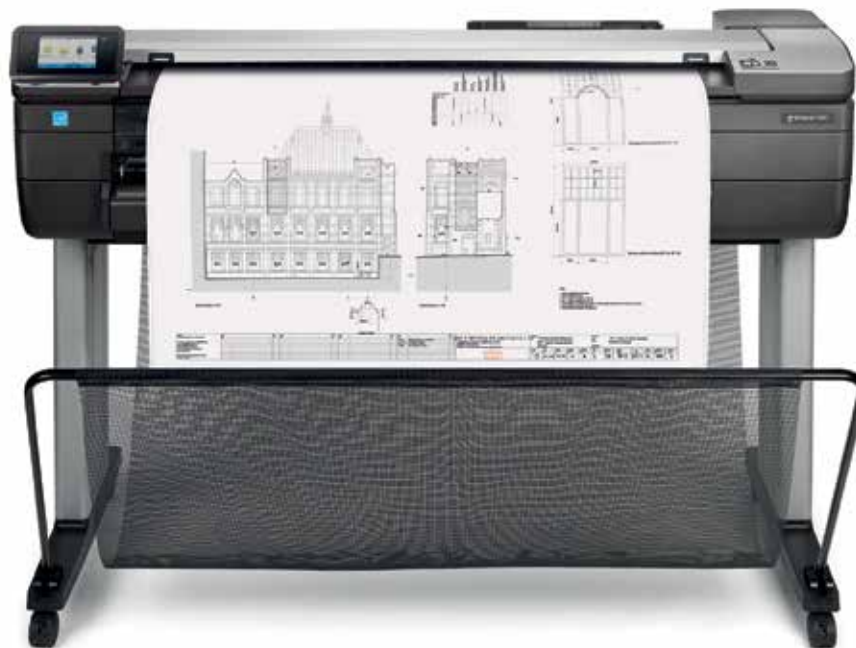

Imprimante multifonction HP DesignJet T830 MFP

Le multifonction réinventé : un scanner intégré à un prix imbattable¹

Impression, numérisation, copie et partage : imprimante multifonction Wi-Fi de 91,4 cm, robuste et compacte pour les bureaux et la construction

ROBUSTE : grande résistance pour les bureaux et lieux de travail

- Moitié moins encombrante², conçue pour durer : cette imprimante multifonction robuste supporte les activités des sites les plus difficiles, même dans la construction
- Une vitesse d'impression trois fois supérieure à celle des anciens modèles HP: les documents A1 sont imprimés en 25 secondes
- Large choix de cartouches d'encre de 40 à 300 ml, pour s'adapter à votre volume d'impression - de grandes cartouches permettent d'en changer moins souvent.
- Protégez votre imprimante contre les chocs et la poussière, sur site et lors des transports, avec le caisson renforcé HP DesignJet

PRATIQUE : manipulation intuitive synonyme de gain de temps

- Réalisez des tâches de manière intuitive, près de trois fois plus rapidement qu'avec d'autres appareils³ - l'écran tactile fonctionne comme sur un smartphone
- Réduisez de 50 % le gaspillage en imprimant vos documents à échelle 1:2 avec le bac de documents automatique ; ne gaspillez plus de grands rouleaux ni de temps à la découpe⁴
- Aucun branchement nécessaire : déplacez l'imprimante multifonction comme bon vous semble et connectez-la à un réseau sans fil⁵

COLLABORATION : impression et numérisation mobile pour faciliter le travail d'équipe

- Utilisez la numérisation intégrée pour capturer et partager les commentaires, archiver des documents, etc.
- L'imprimante crée son propre réseau Wi-Fi pour permettre une connexion aisée via Wi-Fi Direct
- Numérisez, partagez et imprimez des documents en toute simplicité depuis votre smartphone ou tablette⁵ et vivez la même expérience que sur votre mobile
- Utilisez l'application HP AiO Printer Remote⁶ pour gérer les numérisations depuis votre appareil mobile grâce à l'Impression Mobile HP.

Pour obtenir plus d'informations, consultez le site
hp.com/go/designJetT830

¹ Sur la base des imprimantes multifonctions Wi-Fi de 91,4 cm disponibles sur le marché en septembre 2015.

² L'imprimante multifonction HP DesignJet T830 MFP est l'imprimante dotée de fonctionnalités d'impression, de numérisation et de copie grand format de 91,4 cm la plus compacte. Ses dimensions (hors pieds) sont deux fois plus compactes que les imprimantes multifonctions disponibles sur le marché en septembre 2015 (selon les spécifications L x l x h publiées).

³ Facilité d'utilisation comparée à celle des modèles similaires proposés par les concurrents et basée sur la méthodologie et les tests internes de HP réalisés en septembre 2015. Est évaluée la facilité avec laquelle les nouveaux utilisateurs effectuent une copie d'un document A0 en couleur et réduisent l'échelle jusqu'au format A3 depuis l'écran tactile d'une imprimante multifonction HP DesignJet T830 MFP, en comparant le temps et l'aide nécessaires pour réaliser ces tâches sur ce modèle et sur une imprimante et un scanner autonomes.